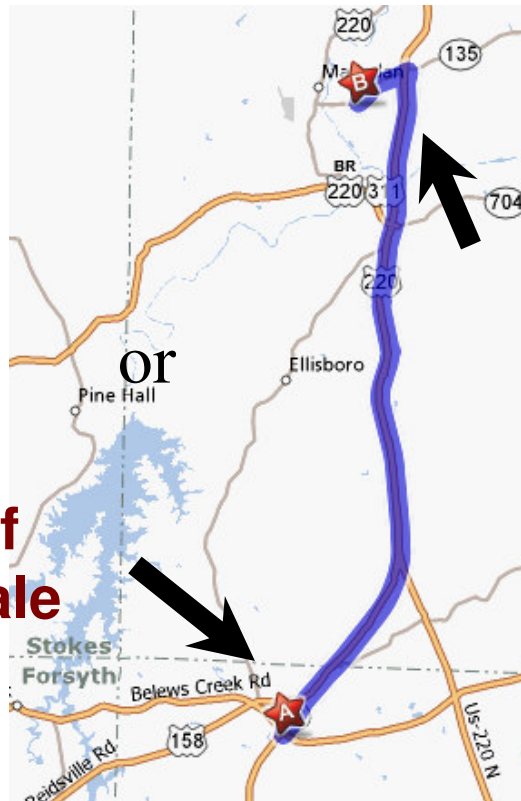

[Edit](#) [Remove X](#)

[Move Up ^](#) [Move Down v](#)

▼ Directions from A to B:

- START** 1: Start out going NORTH on NC-68 N toward US-158. 4.2 mi [Map](#)

- 2: Turn SLIGHT LEFT onto US-220 N/THOMAS A. BURTON HWY. Continue to follow THOMAS A. BURTON HWY. 8.9 mi [Map](#) | [Avoid](#)

- RAMP** 3: Take the NC-135 ramp toward MAYODAN/EDEN. 0.3 mi [Map](#) | [Avoid](#)

- 4: Turn LEFT onto NC-135/JJ WEBSTER HWY. Continue to follow NC-135. 1.1 mi [Map](#) | [Avoid](#)

- END** 5: End at 6845 Nc Highway 135 Mayodan, NC 27027 [Map](#)

[Edit](#) [Remove X](#)

[Move Up ^](#) [Move Down v](#)

Total Estimated Time: 19 minutes Total Estimated Distance: 14.47 miles

Only 14.5 miles from Stokesdale via Highway 220

Town of Stokesdale

<http://www.syfanc.org>